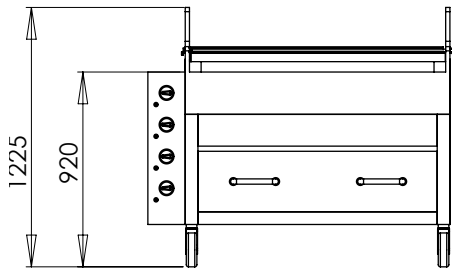

The Clay Oven Co. Ltd.

163 Dukes Road, London W3 0SL

Tel: +44 (0) 208 896 2696 Fax: +44 (0) 208 896 2686

www.clayovens.com

TECHNICAL DATA

Heat Output:

<i>High Setting</i>	<i>53kw / 170,000 Btu (net)</i>
<i>Low Setting</i>	<i>10.4kw / 33,000 Btu (net)</i>
<i>Gas Supply Pressure</i>	<i>20mbar / 7inch</i>
<i>Gas rate</i>	<i>2.75m³ / hr</i>
<i>Connection</i>	<i>2 x 3/4"</i>